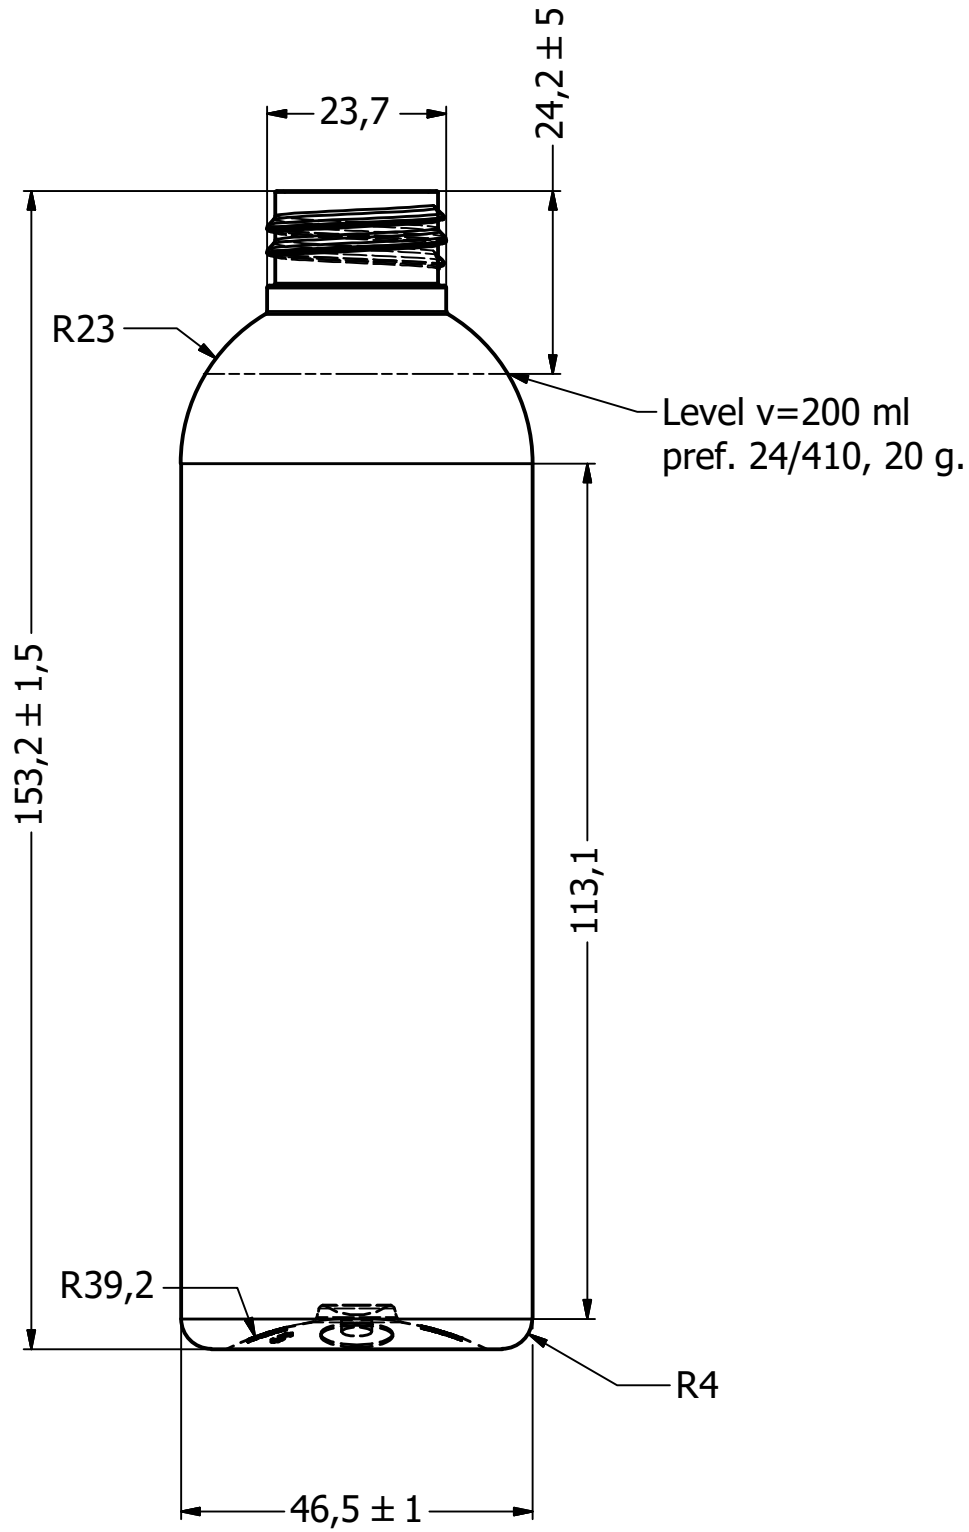

Denko, skala 2:1

Gwint 24/410

Zaprojektowany przez	Sprawdzony przez	Zatwierdzony przez	Data	Data	
				2020.08.03.	
			TBR V=200 ml		
			Preforma 24/410, 20 g.		Wydanie W-1
					Arkusz 1 / 2