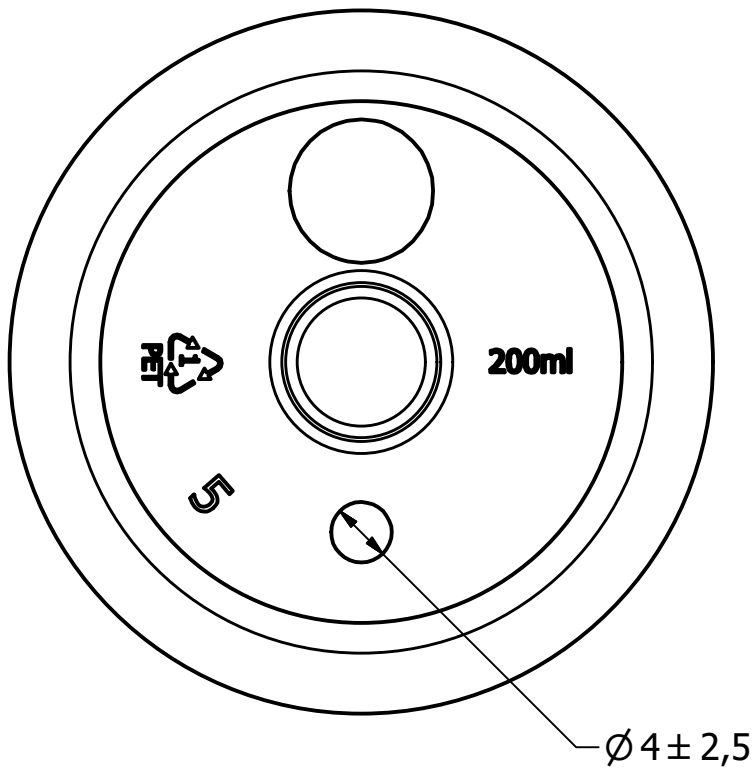

Denko, skala 2:1

Gwint 24/410

Zaprojektowany przez	Sprawdzony przez	Zatwierdzony przez	Data	Data	
				2020.08.03.	
			TBR V=200 ml		
			Preforma 24/410, 20 g.		Wydanie W-1
					Arkusz 1 / 2