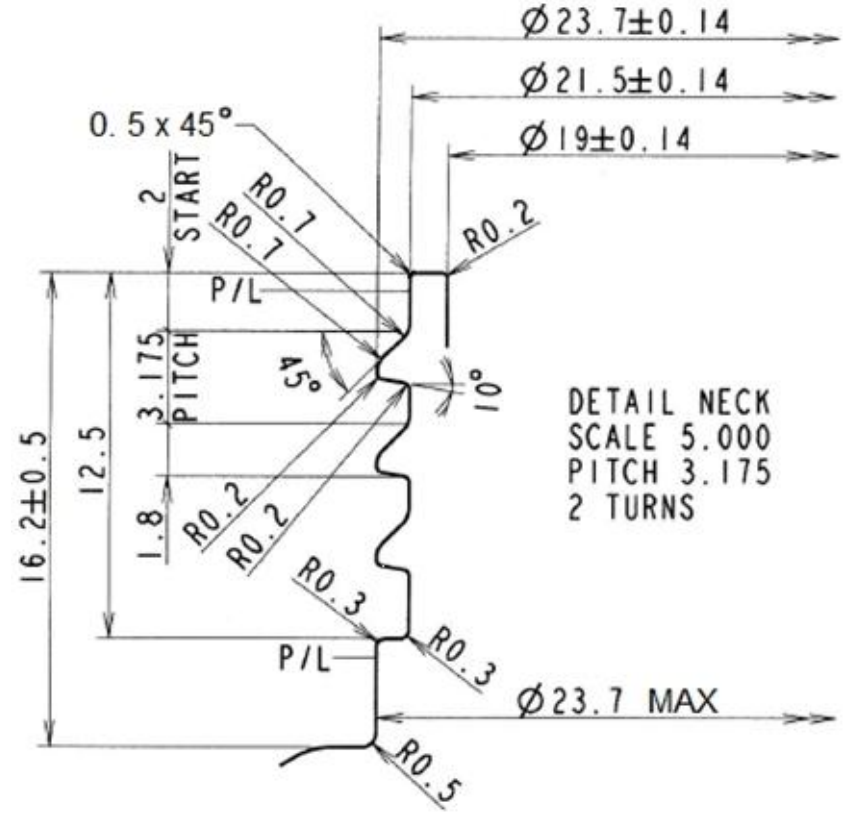

Denko, skala 2:1

Gwint 24/410

Zaprojektowany przez	Sprawdzony przez	Zatwierdzony przez	Data	Data	
				2020.08.03.	
			TBR V=200 ml		
			Preforma 24/410, 20 g.		Wydanie W-1
					Arkusz 1 / 2