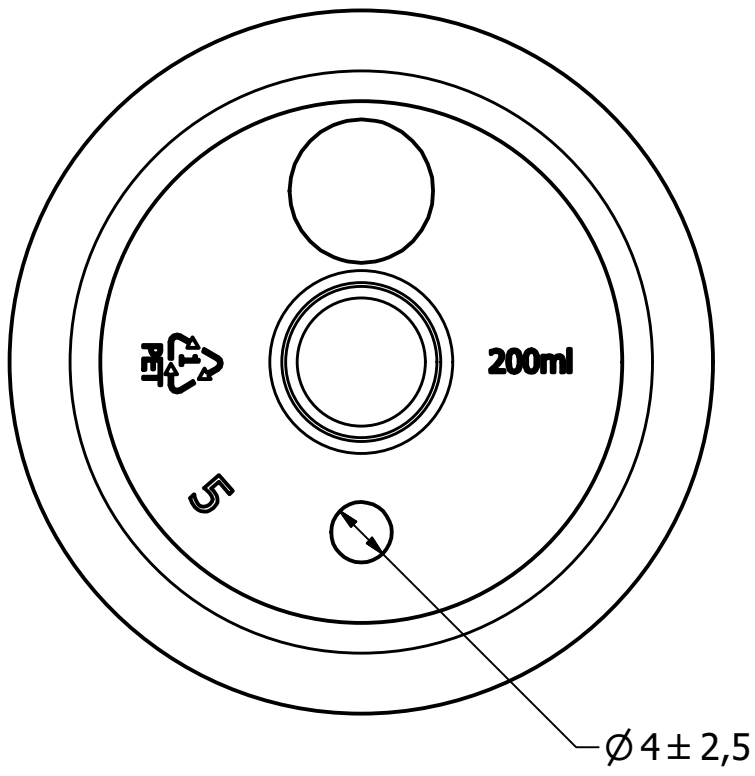

Denko, skala 2:1

Gwint 24/415

Zaprojektowany przez	Sprawdzony przez	Zatwierdzony przez	Data	Data	
				2020.08.03.	
			TBR V=200 ml		
			Preforma 24/415, 20 g.		Wydanie W-1
					Arkusz 1 / 2