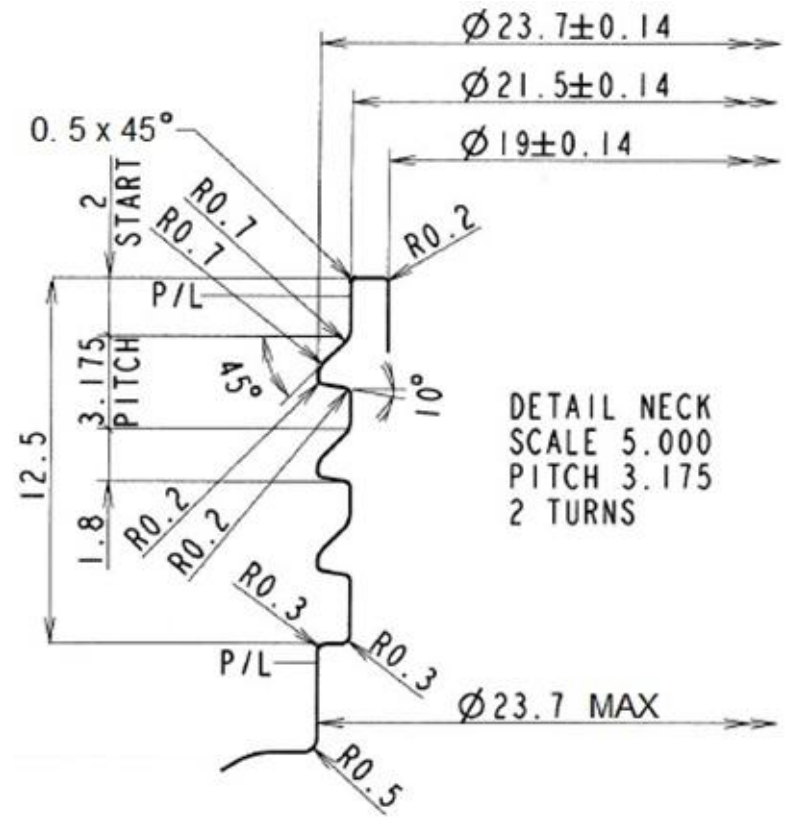

Denko, skala 2:1

Gwint 24/415

Zaprojektowany przez	Sprawdzony przez	Zatwierdzony przez	Data	Data	
				2020.08.03.	
			TBR V=200 ml		
			Preforma 24/415, 20 g.		Wydanie W-1
					Arkusz 1 / 2