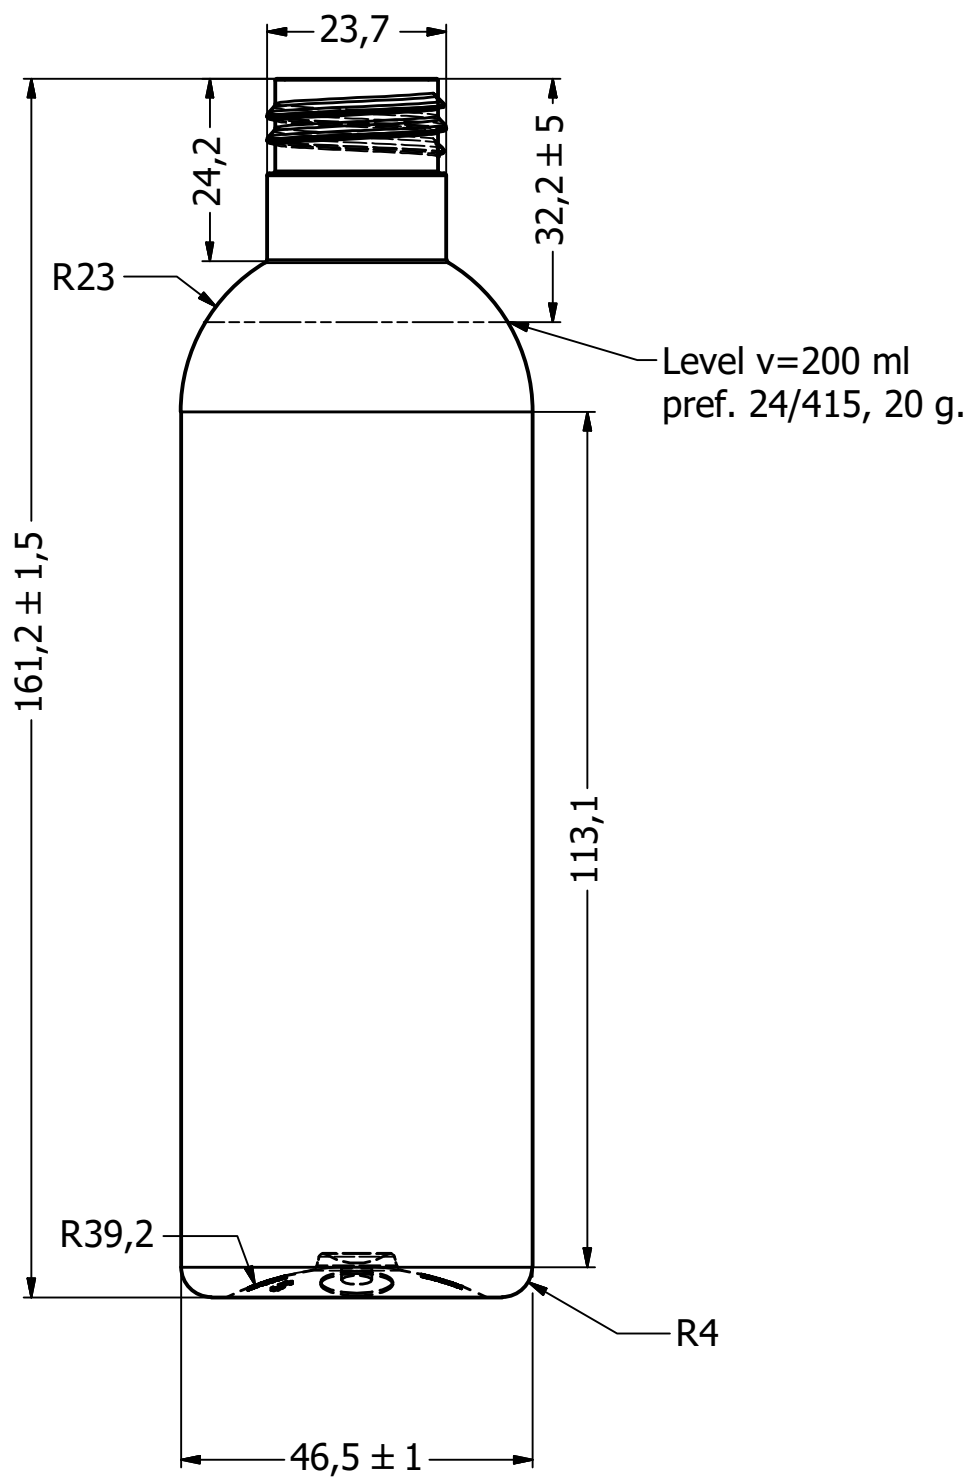

Denko, skala 2:1

Gwint 24/415

Zaprojektowany przez	Sprawdzony przez	Zatwierdzony przez	Data	Data	
				2020.08.03.	
			TBR V=200 ml		
			Preforma 24/415, 20 g.		Wydanie W-1
					Arkusz 1 / 2