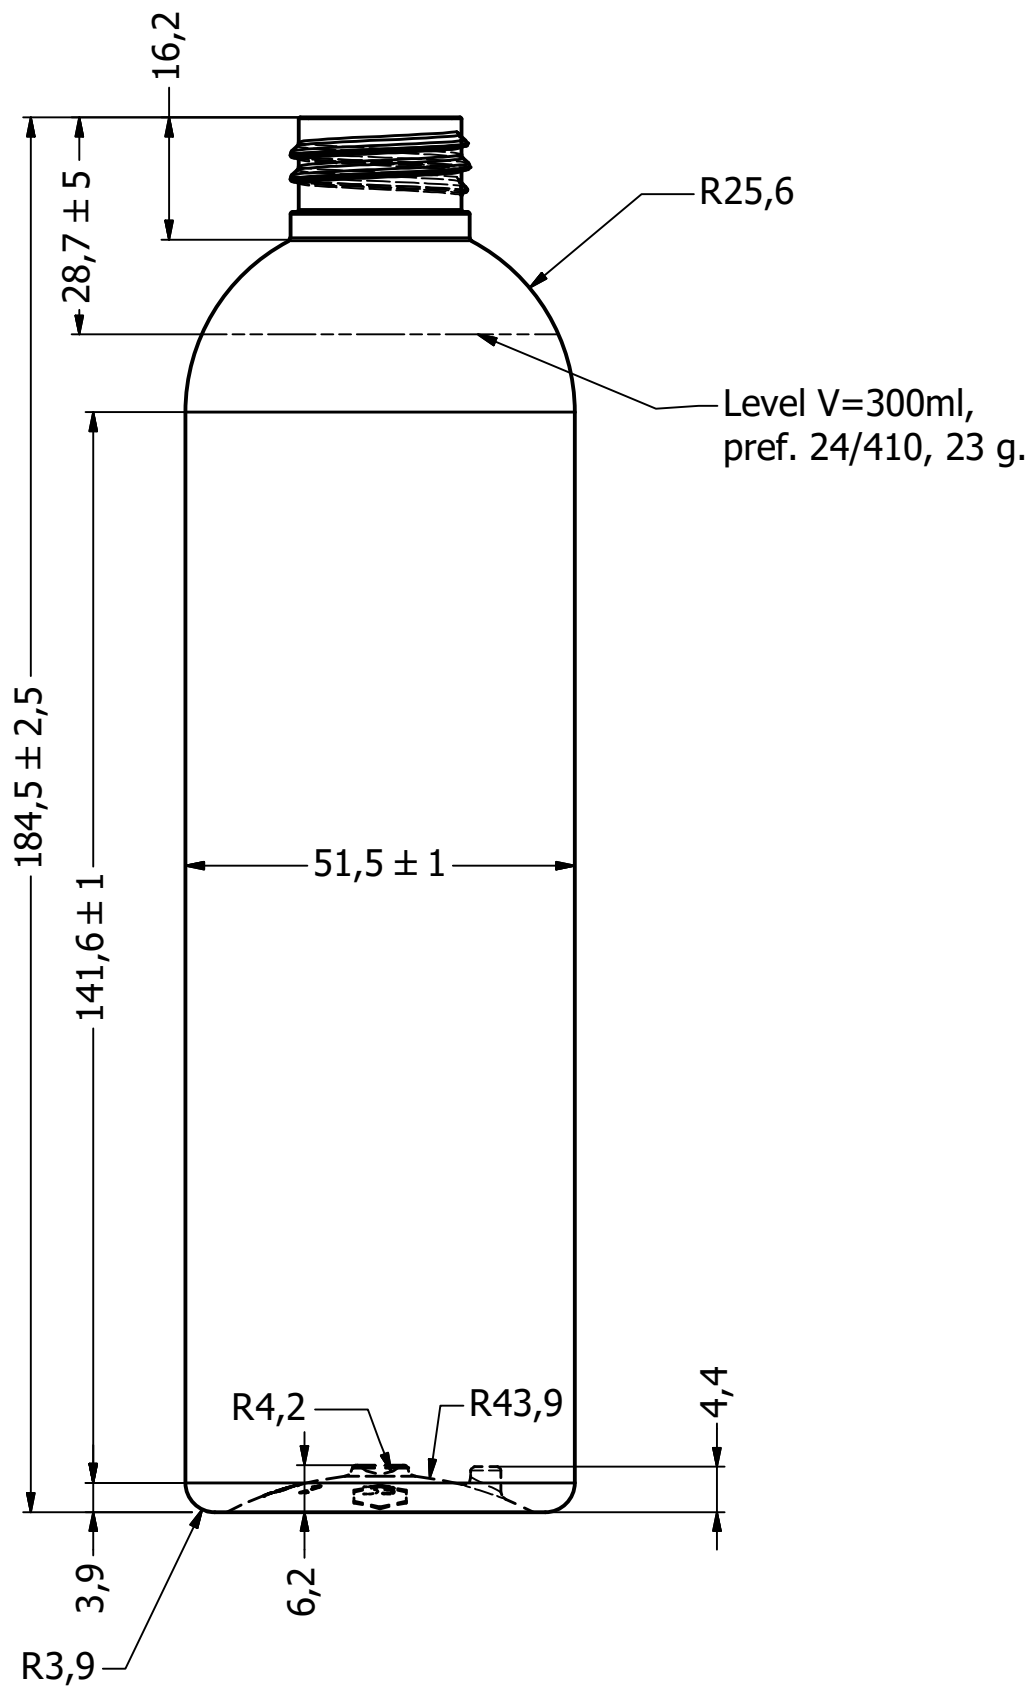

24/410

Zaprojektowany przez	Sprawdzony przez	Zatwierdzony przez	Data	Data	
				2017.04.07	
			Butelka B3 V=300ml		
			Preforma 24/410 - 23 g.	Wydanie W-3	Arkusze 1 / 2