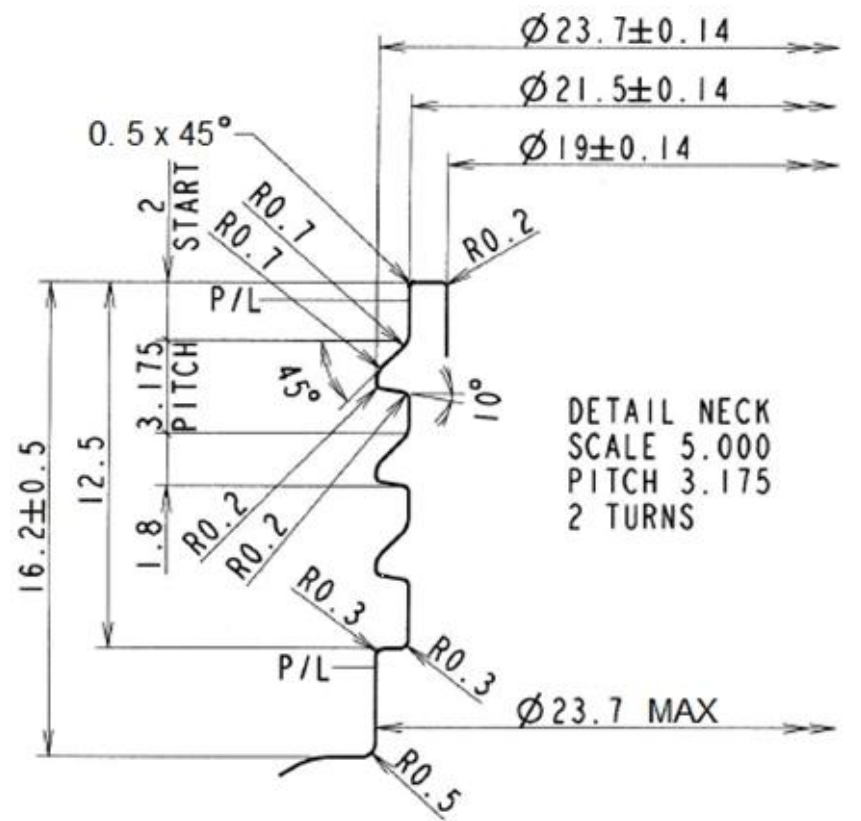

24/410

Zaprojektowany przez	Sprawdzony przez	Zatwierdzony przez	Data	Data	
				2017.04.07	
			Butelka B3 V=300ml		
			Preforma 24/410 - 23 g.	Wydanie W-3	Arkusze 1 / 2