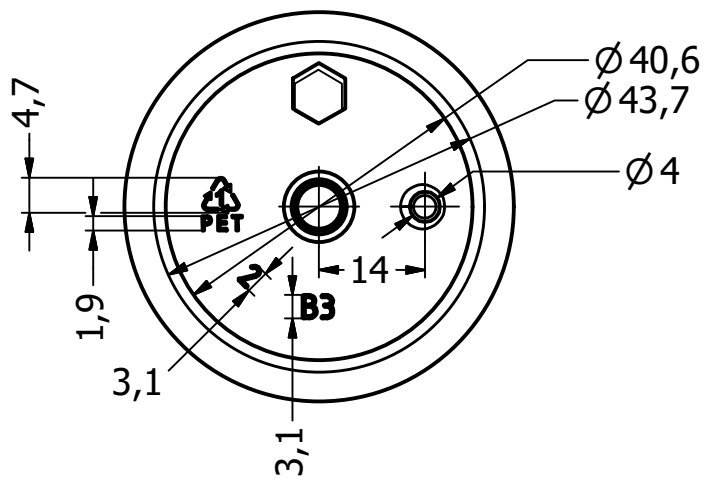

24/410

Zaprojektowany przez	Sprawdzony przez	Zatwierdzony przez	Data	Data	
				2017.04.07	
			Butelka B3 V=300ml		
			Preforma 24/410 - 23 g.	Wydanie W-3	Arkusze 1 / 2