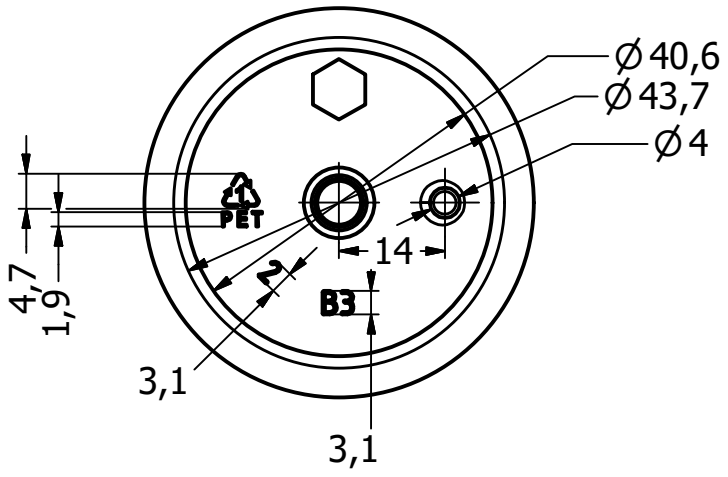

24/415

Zaprojektowany przez	Sprawdzony przez	Zatwierdzony przez	Data	Data	
				2017.04.07	
			Butelka B3 V=300ml		
			Preforma 24/415 - 23 g.	Wydanie W-3	Arkusz 1 / 2