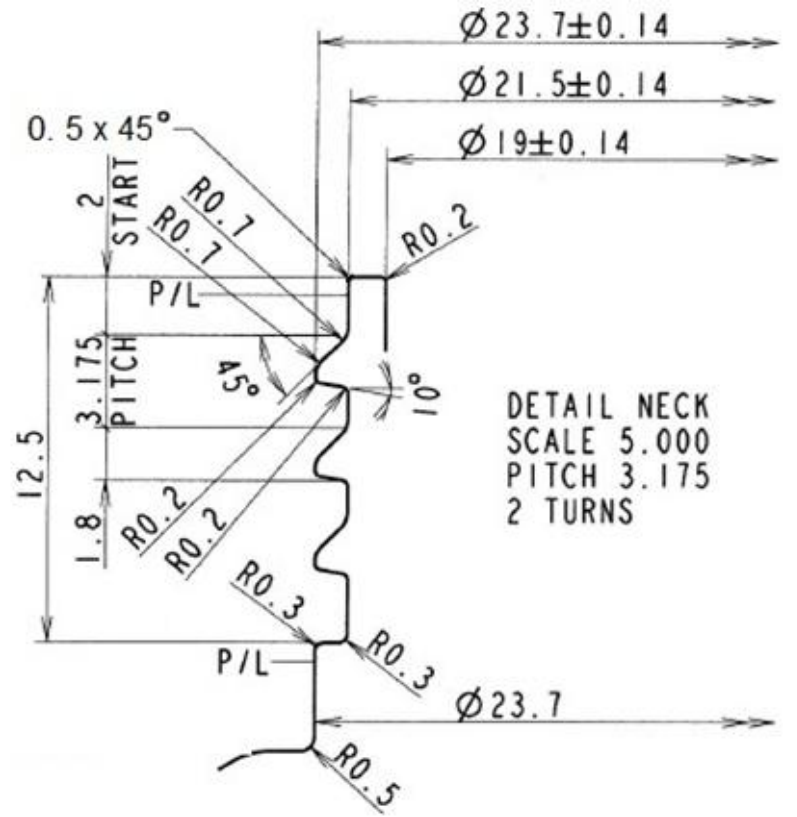

24/415

Zaprojektowany przez	Sprawdzony przez	Zatwierdzony przez	Data	Data	
				2017.04.07	
			Butelka B3 V=300ml		
			Preforma 24/415 - 23 g.	Wydanie W-3	Arkusz 1 / 2