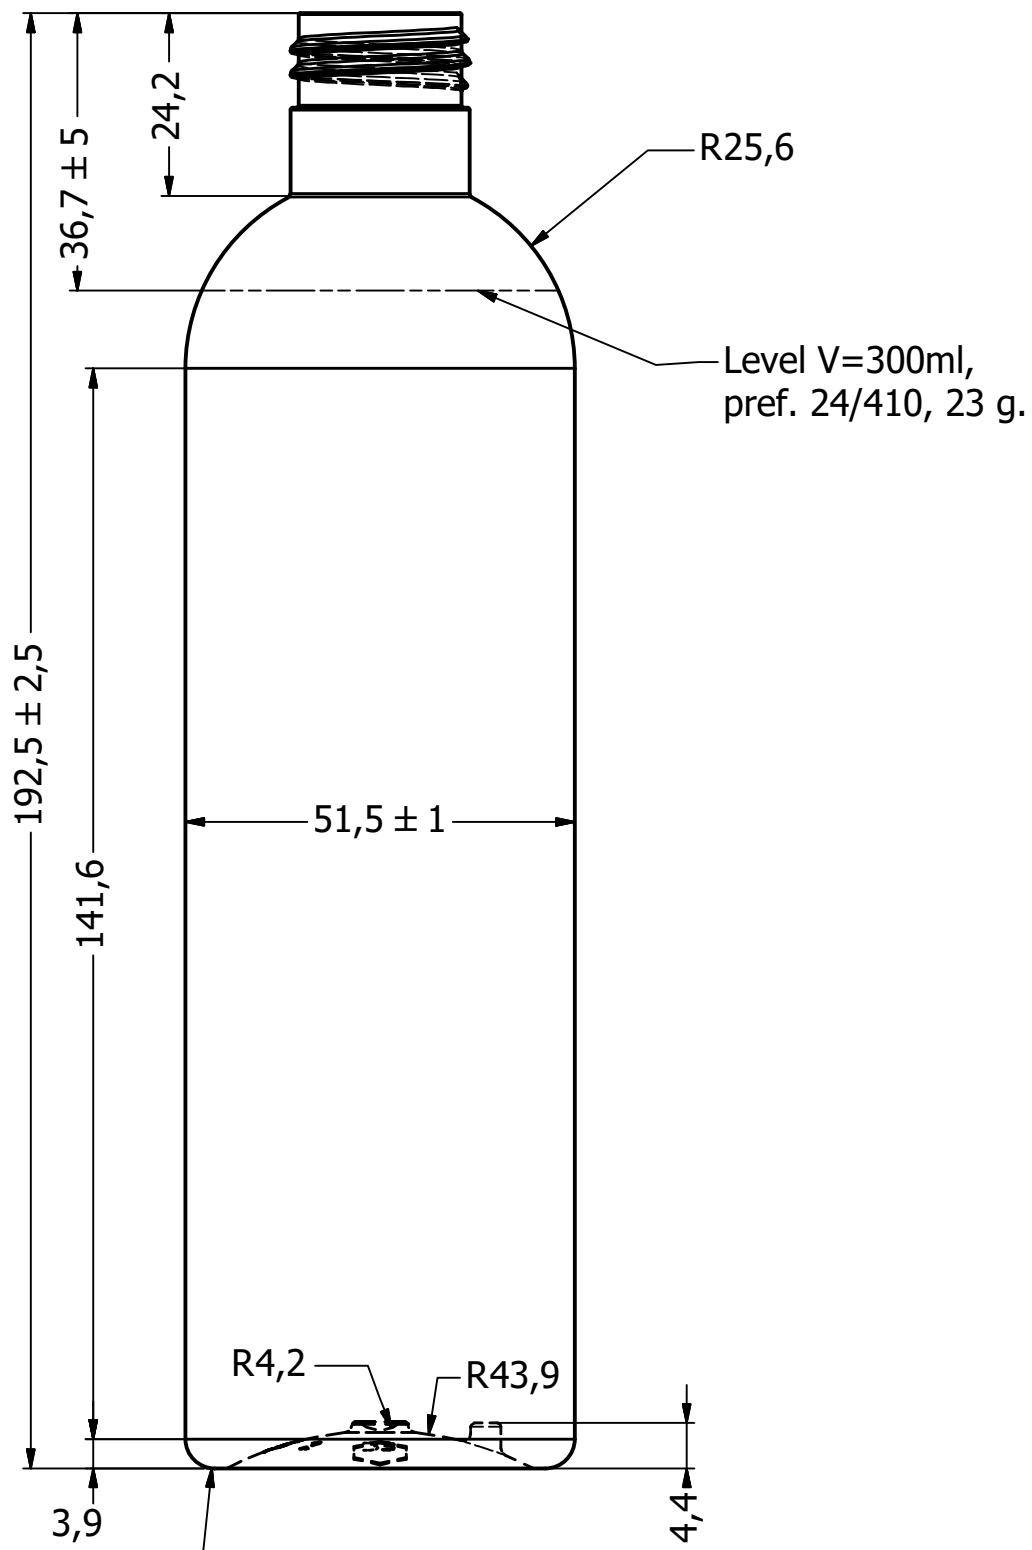

24/415

Zaprojektowany przez	Sprawdzony przez	Zatwierdzony przez	Data	Data	
				2017.04.07	
			Butelka B3 V=300ml		
			Preforma 24/415 - 23 g.	Wydanie W-3	Arkusz 1 / 2