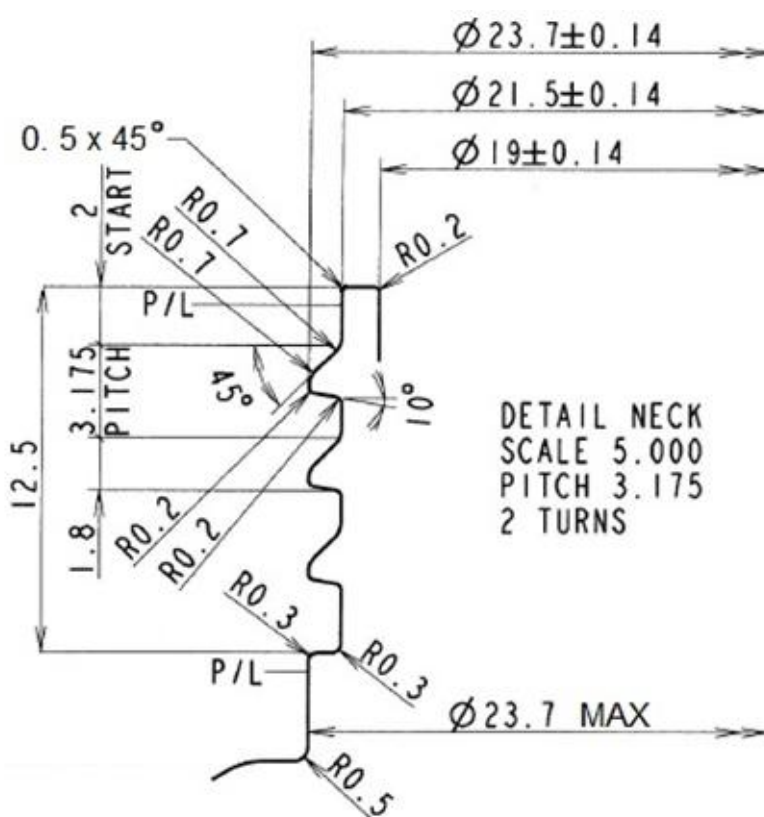

$\varnothing 4,2$ (Głębokość pozycjonera 3 mm)

Fill level $V=500$ ml.
pref. 24/415, 30 g.

Overfill volume:
pref. 30 gr. $V=536$ ml.

24/415

DETAIL NECK
SCALE 5.000
PITCH 3.175
2 TURNS

Zaprojektowany przez	Sprawdzony przez	Zatwierdzony przez	Data	Data	
				2017.03.13	
			Butelka Cylinder $V=500$ ml (A16)		
			Wydanie	Arkusze	
			W-2	1 / 2	