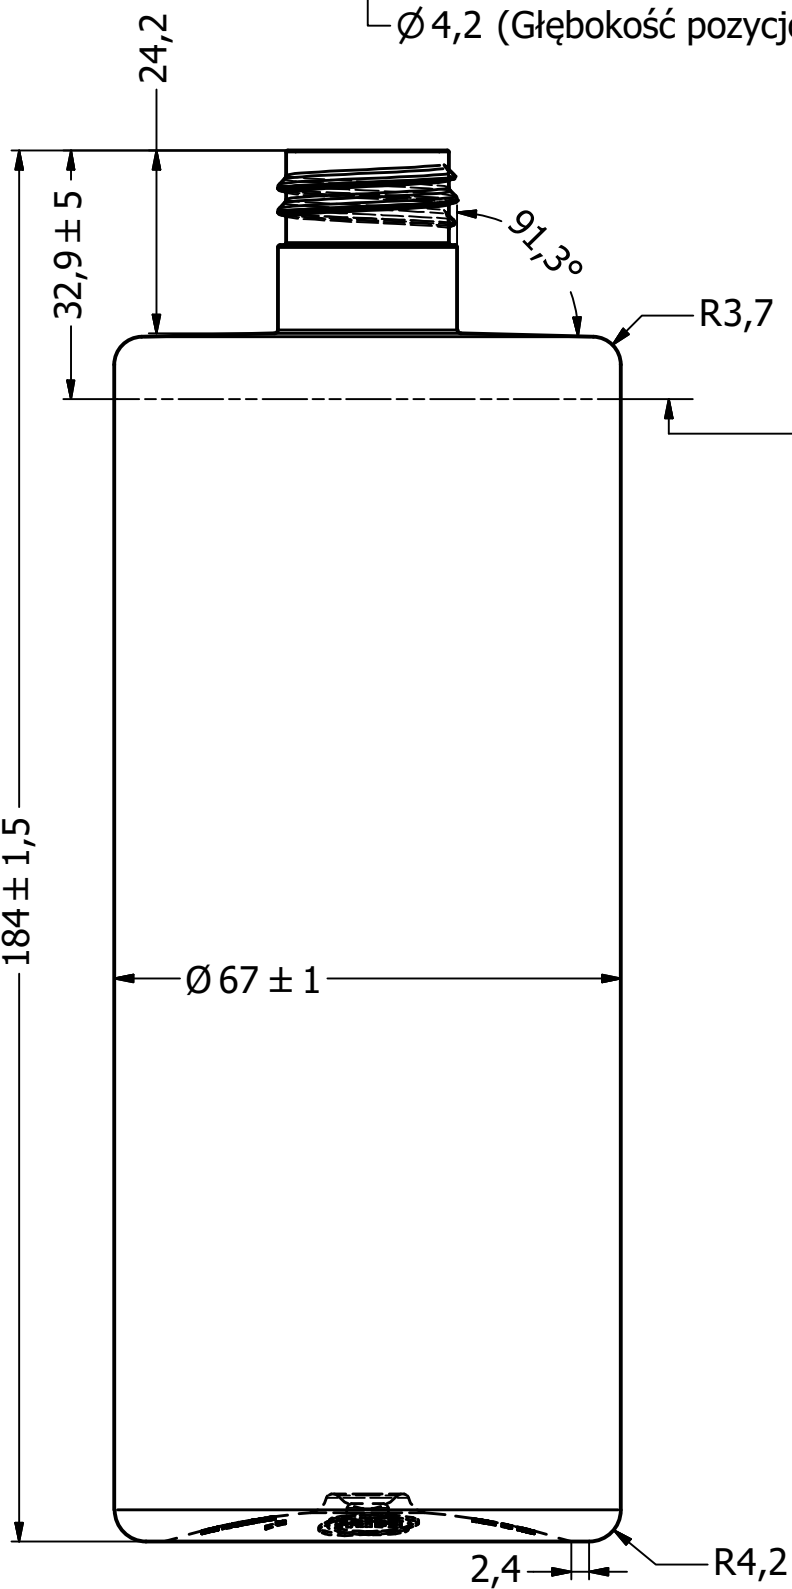

$\varnothing 4,2$ (Głębokość pozycjonera 3 mm)

Fill level $V=500$ ml.
pref. 24/415, 30 g.

Overfill volume:
pref. 30 gr. $V=536$ ml.

24/415

DETAIL NECK
SCALE 5.000
PITCH 3.175
2 TURNS

Zaprojektowany przez	Sprawdzony przez	Zatwierdzony przez	Data	Data	
				2017.03.13	
			Butelka Cylinder $V=500$ ml (A16)		
			Wydanie	Arkusze	
			W-2	1 / 2	